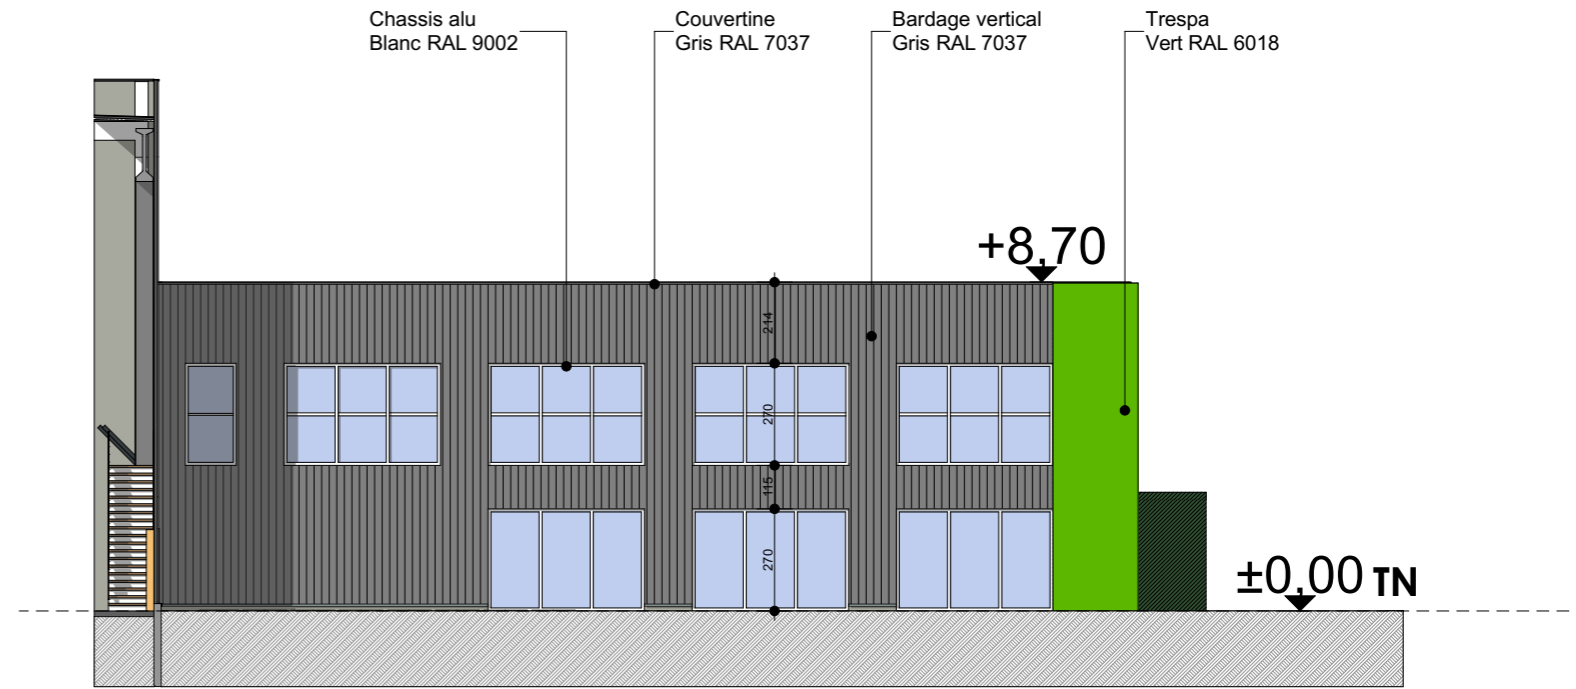

FAÇADE SUD

FAÇADE OUEST

FAÇADE EST

XXL Log
42, Bd A. Vivaldi
42000 St-Etienne
TEL. 04 77 92 08 10
FAX. 04 77 92 08 11
xxl@xxlatelier.com

Goodman
62, Rue de la Chaussée d'Antin
75009 Paris
TEL. 01 55 35 08 50

CONSTRUCTION D'UNE PLATEFORME LOGISTIQUE
BREBIERES - 62117

BUREAUX - FACADES

PC5.2.4

ECH : DPC
02/05/2018

N° Affaire :
DESSINE PAR : Ph. VILLARD
ICAR-BRED-DPC-01.pln

ICAR