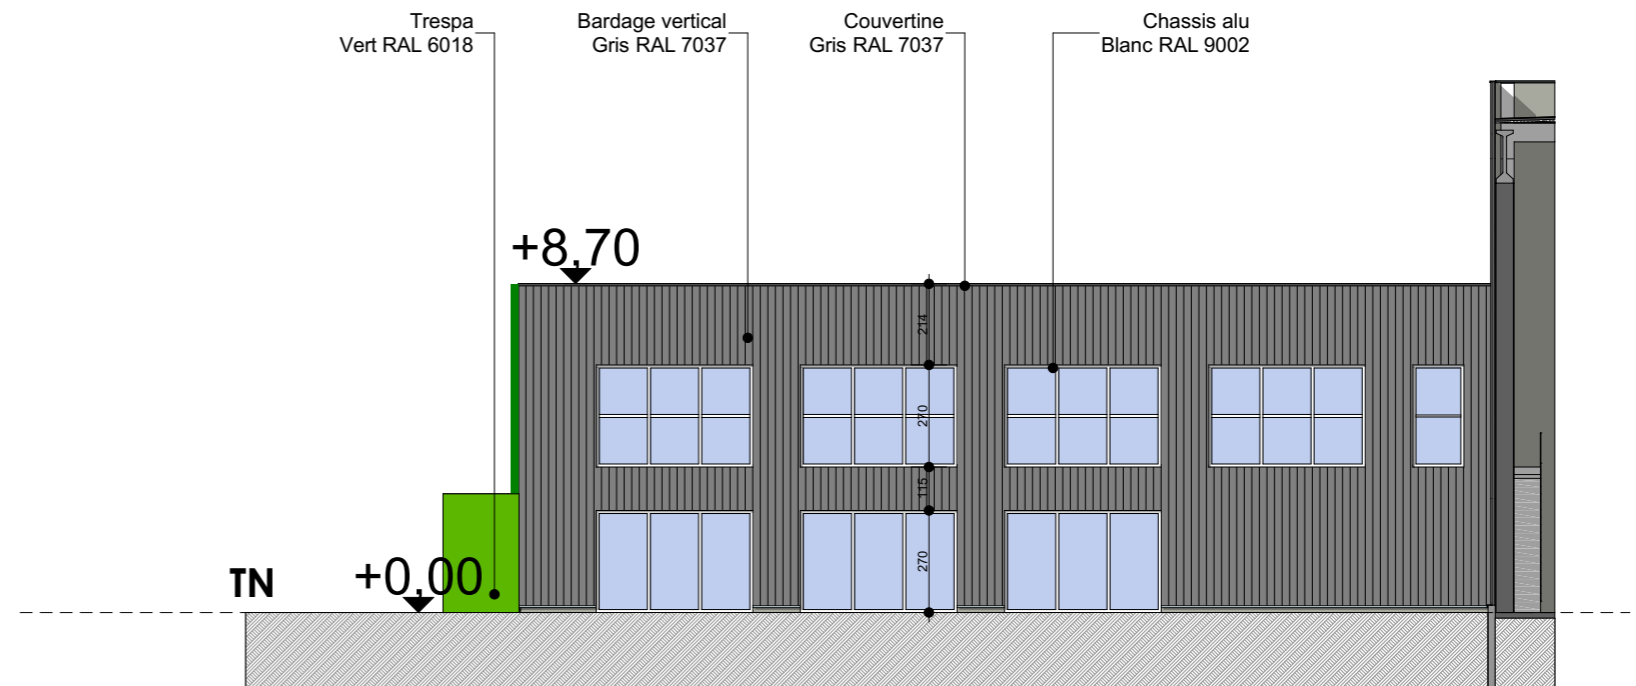

FAÇADE SUD

FAÇADE OUEST

FAÇADE EST

XXL Log
42, Bd A. Vivaldi
42000 St-Etienne
TEL. 04 77 92 08 10
FAX. 04 77 92 08 11
xxl@xxlatelier.com

Goodman
62, Rue de la Chaussée d'Antin
75009 Paris
TEL. 01 55 35 08 50

CONSTRUCTION D'UNE PLATEFORME LOGISTIQUE
BREBIERES - 62117

BUREAUX - FACADES

PC5.2.4

ECH : DPC
02/05/2018

N° Affaire :
DESSINE PAR : Ph. VILLARD
ICAR-BRED-DPC-01.pln

ICAR